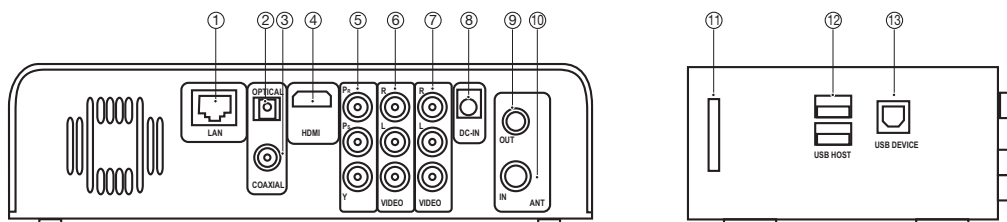

O novo Gigaset HD-795T conta com função TimeShift para pausa de programas de televisão em directo e dispõe tanto de porta Ethernet como capacidade Wireless através da porta USB para possibilitar a ligação à Internet.

Standards

DVB-T HD/HD TDT (HDTV) JPEG, WMA, MP3, AVI, MPEG-1/2/4, XVID, MKV, H.264, USB, HDMI, FullHD, WiFi, FAT32, NTFS

Interfaces

2 x USB 2.0 (host)
Ranhura Memory Card compatível com SD, MMC, MS, MS Pro
HDMI 1.3
Porta USB para conectar ao PC
Portas de entrada e saída A/V vídeo composto (RCA)
Saída digital por componentes (Y/Pb/Pr)
Antena RF entrada e saída (duplo sintonizador interno)
Saída de audio digital S/PDIF coaxial e óptica
Entrada de alimentação a 12V
Porta Ethernet
Wireless através de adaptador USB

Dimensões

mm

230 x 60 x 170

- 1.- Conector Ethernet RJ45. 2.- Áudio digital (saída óptica). 3.- Áudio digital (saída coaxial). 4.- Saída HDMI.
5.- Saída componentes (Y/Pb/Pr) 6.- Saída A/V 7.- Entrada A/V 8.- Ligação à rede eléctrica 9.- Saída Antena RF.
10.- Entrada Antena RF. 11.- Ranhura Cartões de Memória. 12.- Porta USB HOST (Tipo-A) x 2. 13.- Porta dispositivo USB (Tipo-B)